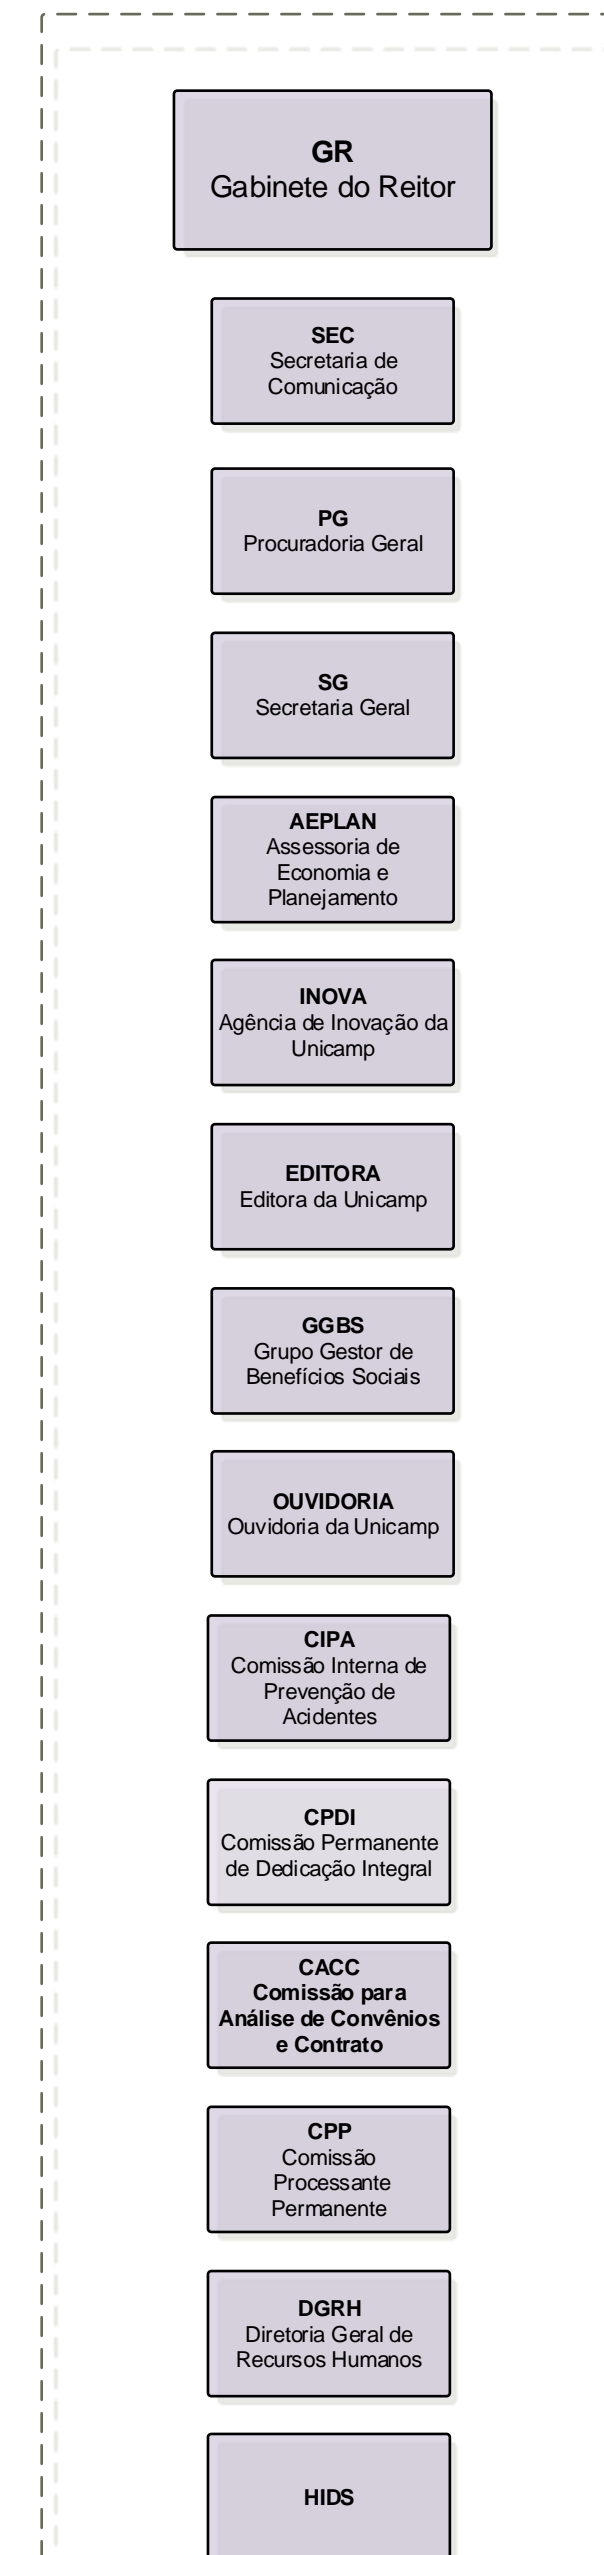

Estrutura Organizacional Universidade Estadual de Campinas – UNICAMP

1 - Conforme [Resolução GR-034/18 de 10/07/2018](#), publicada em [DOE em 13-07-2018 em ffs. 45-46](#).
2 - Conforme Regimento Geral da Unicamp, disponível em www.unicamp.br

CONSELHO UNIVERSITÁRIO²

FACULDADES E INSTITUTOS²

REITORIA¹

GABINETE DO REITOR

COORDENADORIA GERAL

PRÓ-REITORIAS

DIRETORIAS EXECUTIVAS