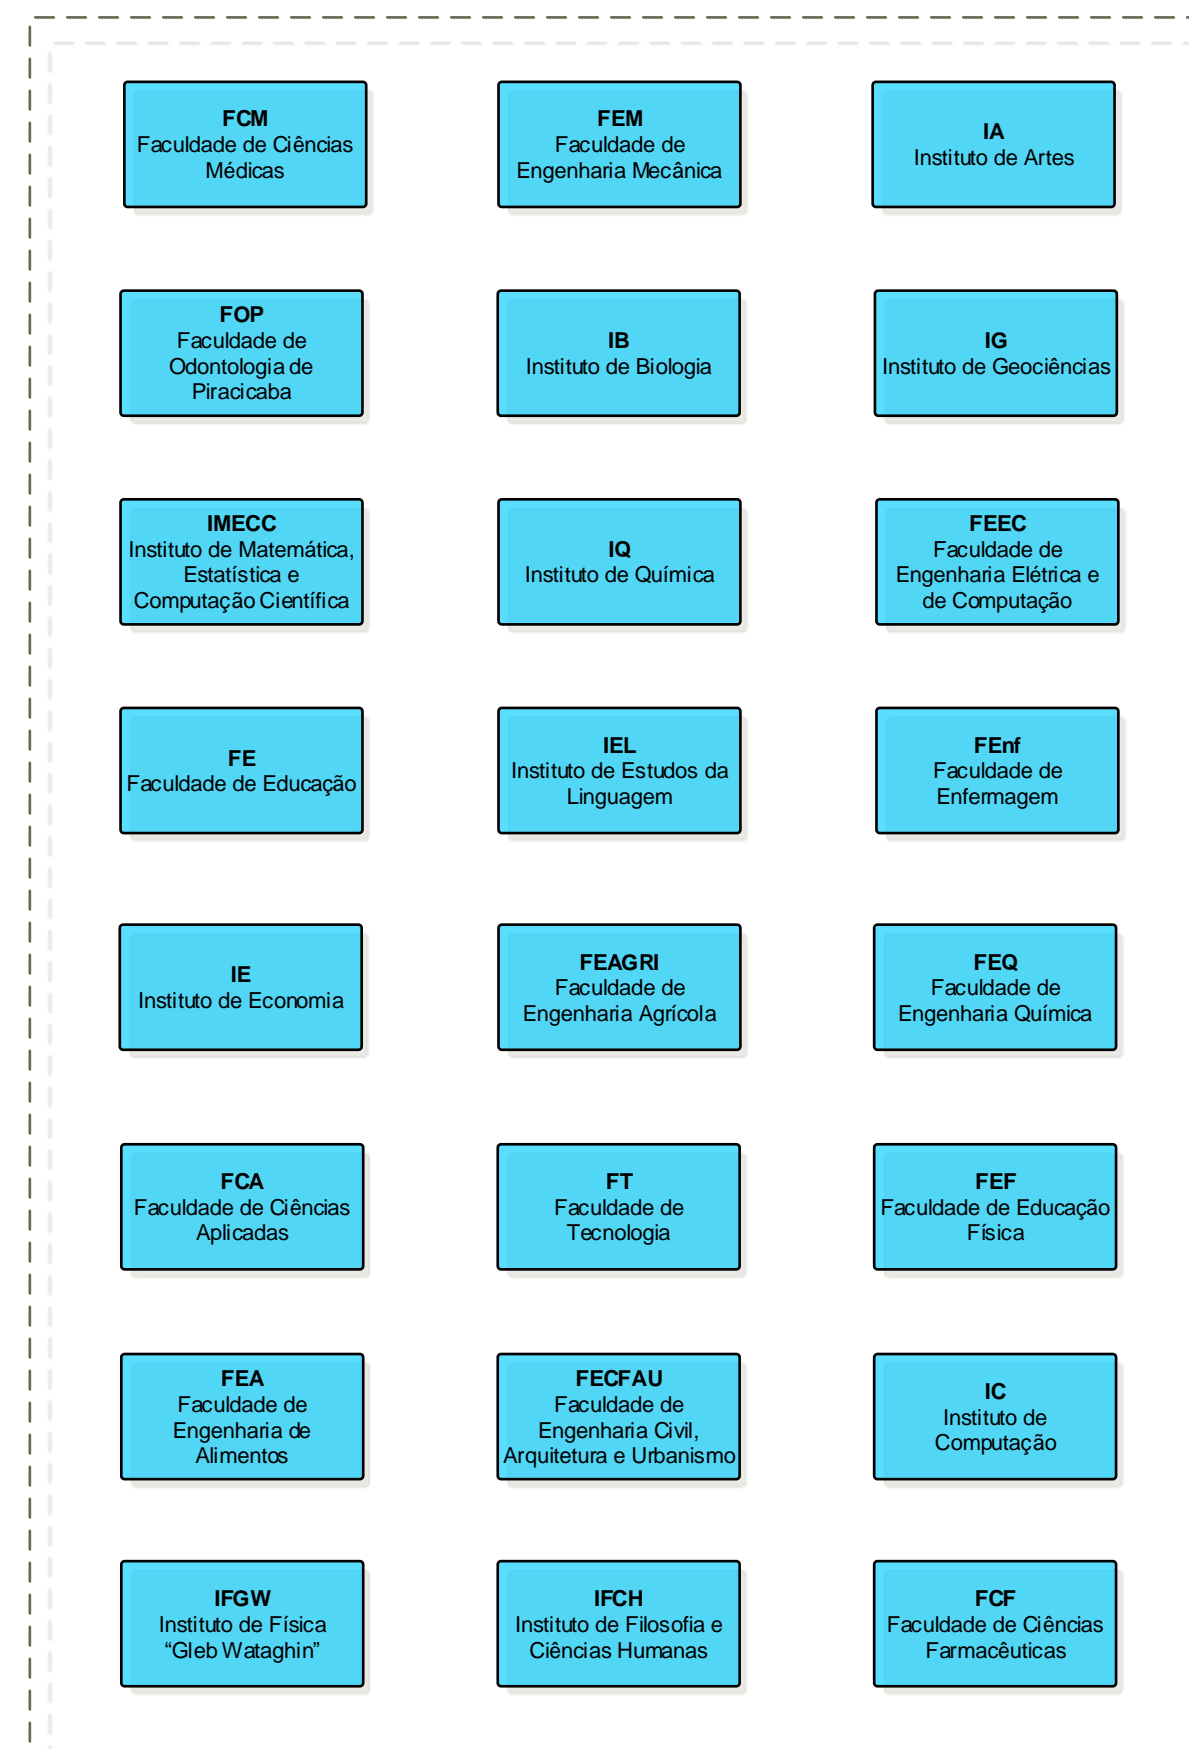

Estrutura Organizacional Universidade Estadual de Campinas – UNICAMP

1 - Conforme [Resolução GR-034/18 de 10/07/2018](#), publicada em [DOE em 13-07-2018 em ffs. 45-46](#).
2 - Conforme Regimento Geral da Unicamp, disponível em www.unicamp.br

CONSELHO UNIVERSITÁRIO²

FACULDADES E INSTITUTOS²

REITORIA¹

GABINETE DO REITOR

COORDENADORIA GERAL

PRÓ-REITORIAS

DIRETORIAS EXECUTIVAS