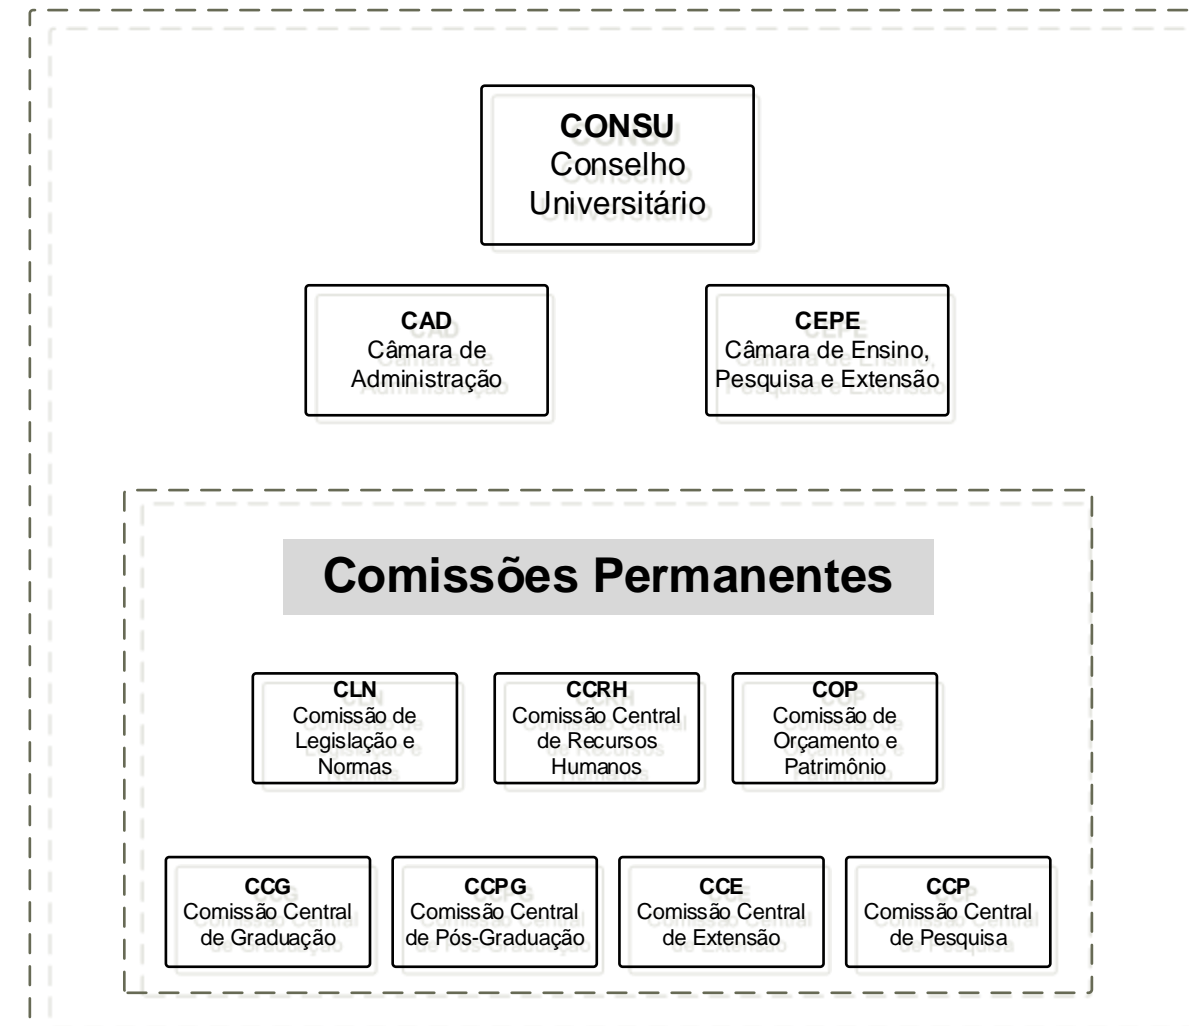

Estrutura Organizacional Universidade Estadual de Campinas – UNICAMP

1 - Conforme [Resolução GR-034/18 de 10/07/2018](#), publicada em [DOE em 13-07-2018 em ffs. 45-46](#).
2 - Conforme Regimento Geral da Unicamp, disponível em www.unicamp.br

CONSELHO UNIVERSITÁRIO²

FACULDADES E INSTITUTOS²

REITORIA¹

GABINETE DO REITOR

COORDENADORIA GERAL

PRÓ-REITORIAS

DIRETORIAS EXECUTIVAS