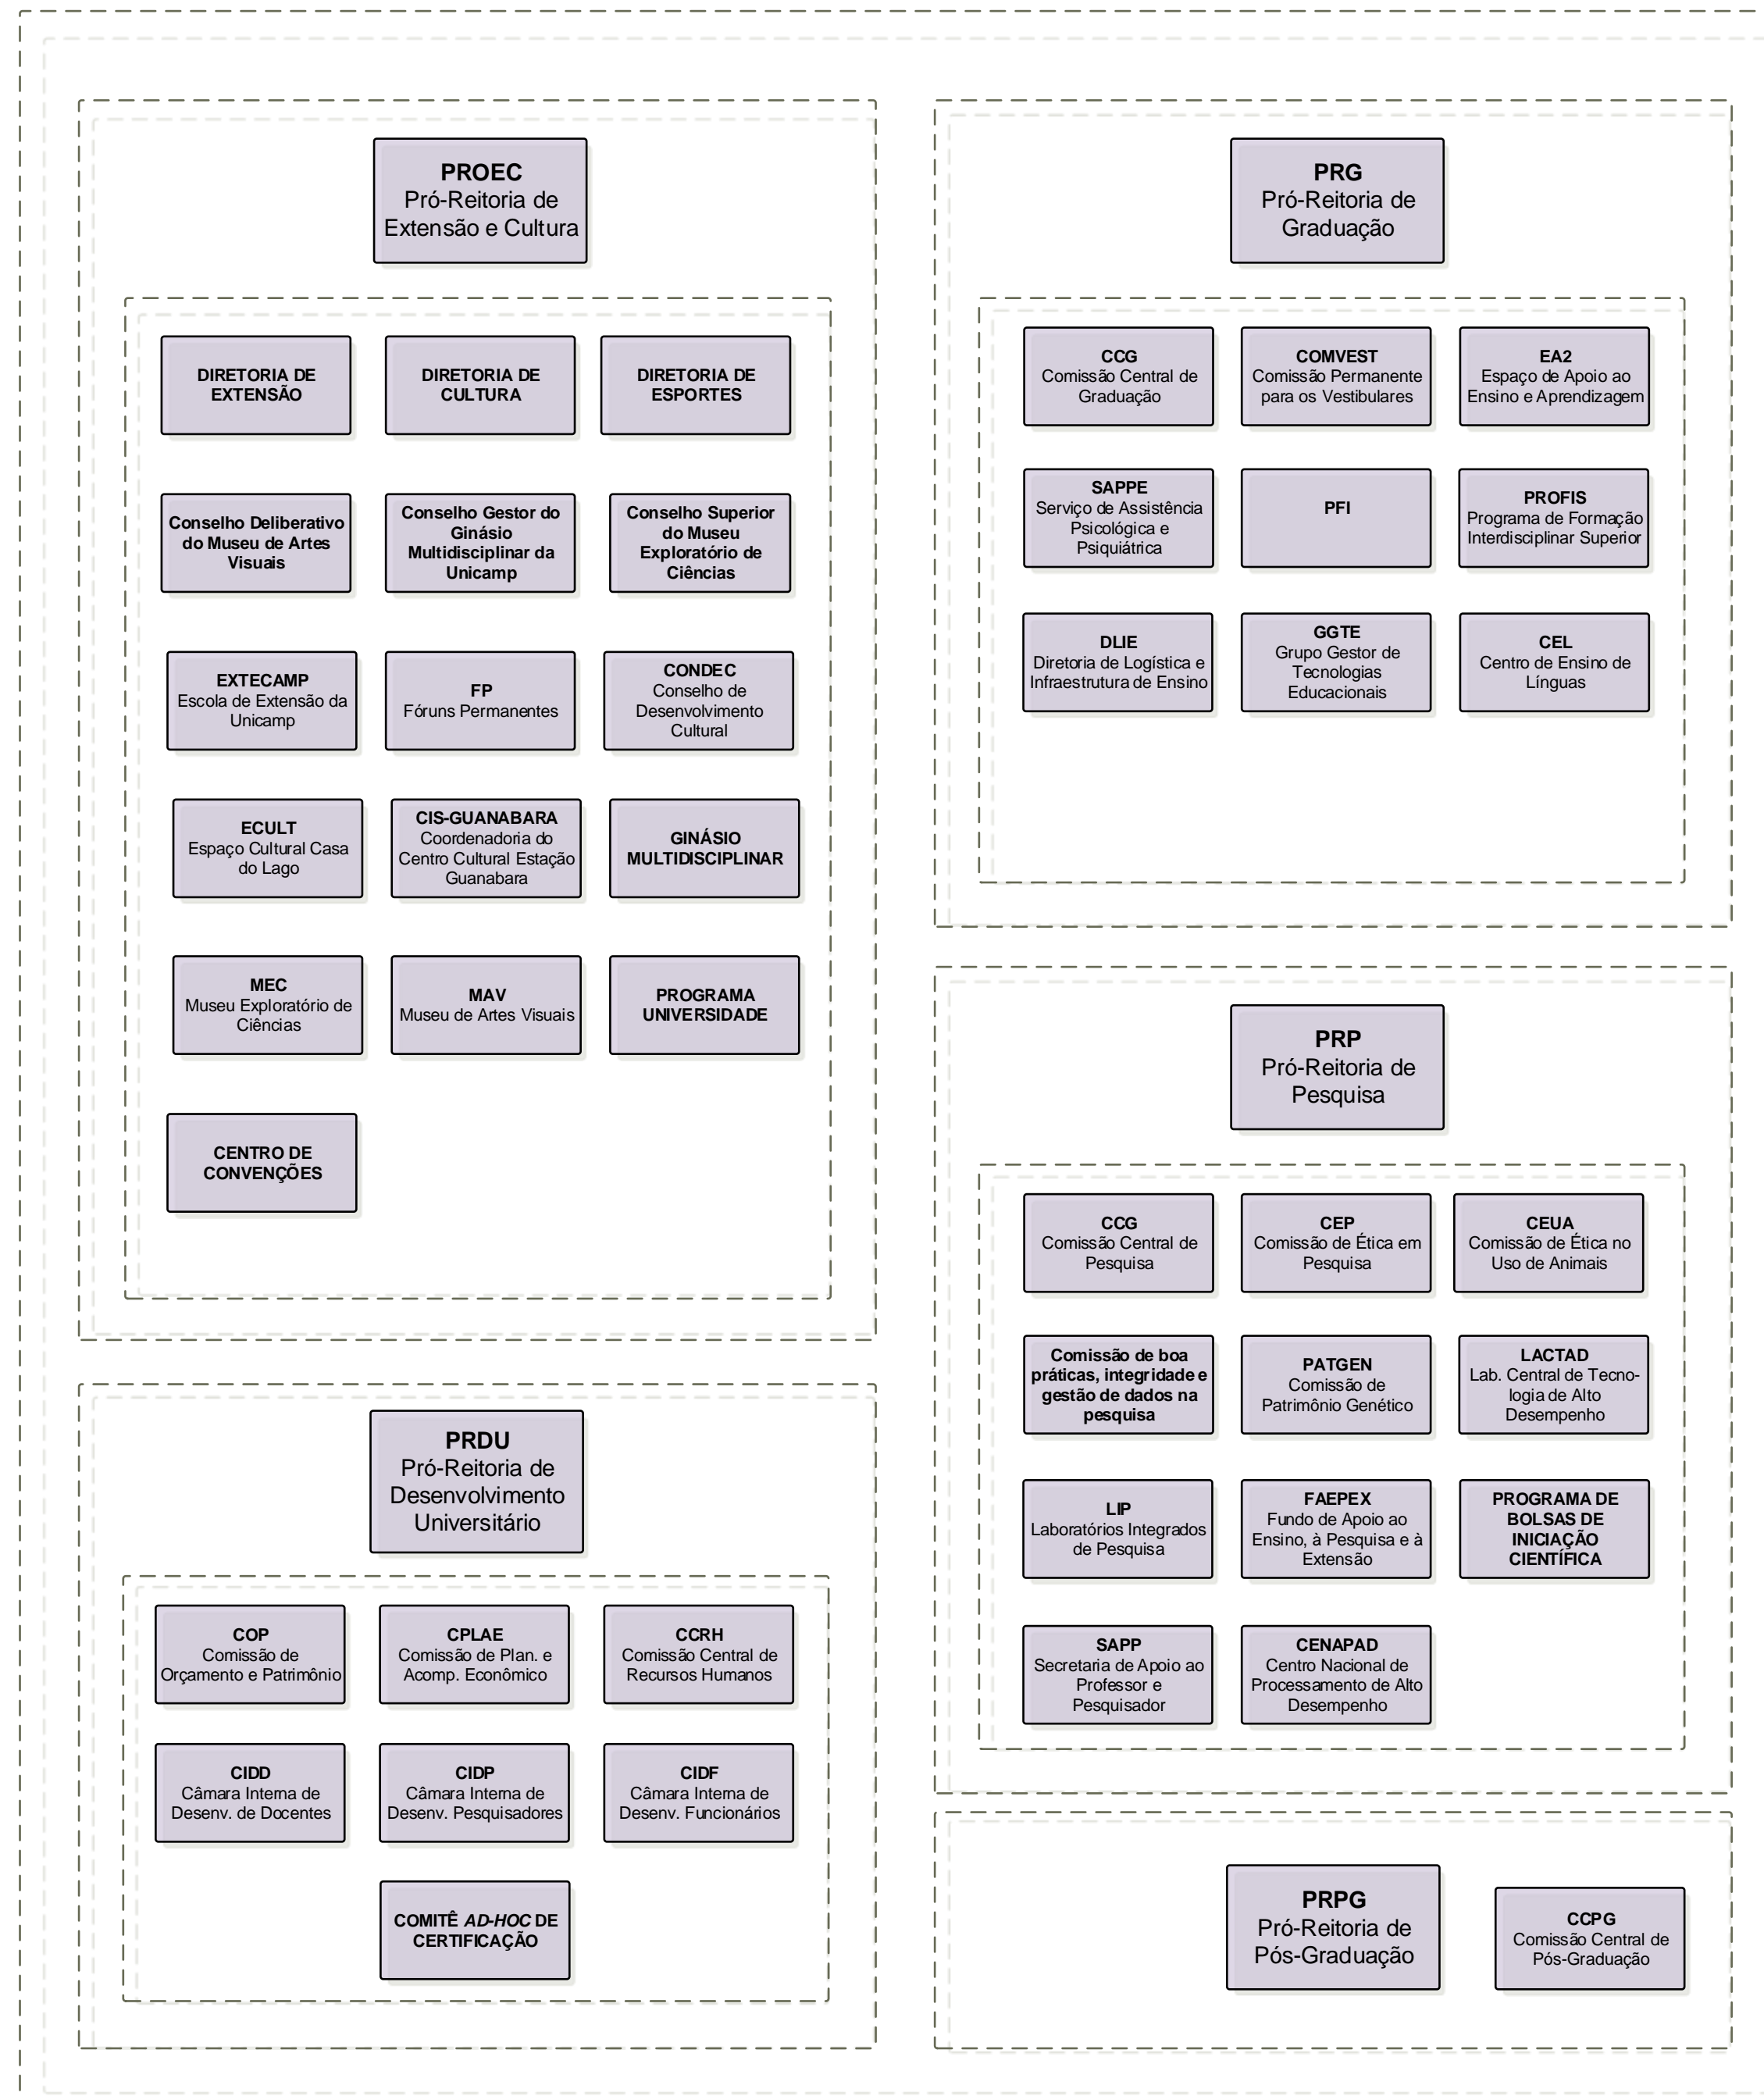

Estrutura Organizacional Universidade Estadual de Campinas – UNICAMP

1 - Conforme [Resolução GR-034/18 de 10/07/2018](#), publicada em [DOE em 13-07-2018 em ffs. 45-46](#).
2 - Conforme Regimento Geral da Unicamp, disponível em www.unicamp.br

CONSELHO UNIVERSITÁRIO²

FACULDADES E INSTITUTOS²

REITORIA¹

GABINETE DO REITOR

COORDENADORIA GERAL

PRÓ-REITORIAS

DIRETORIAS EXECUTIVAS