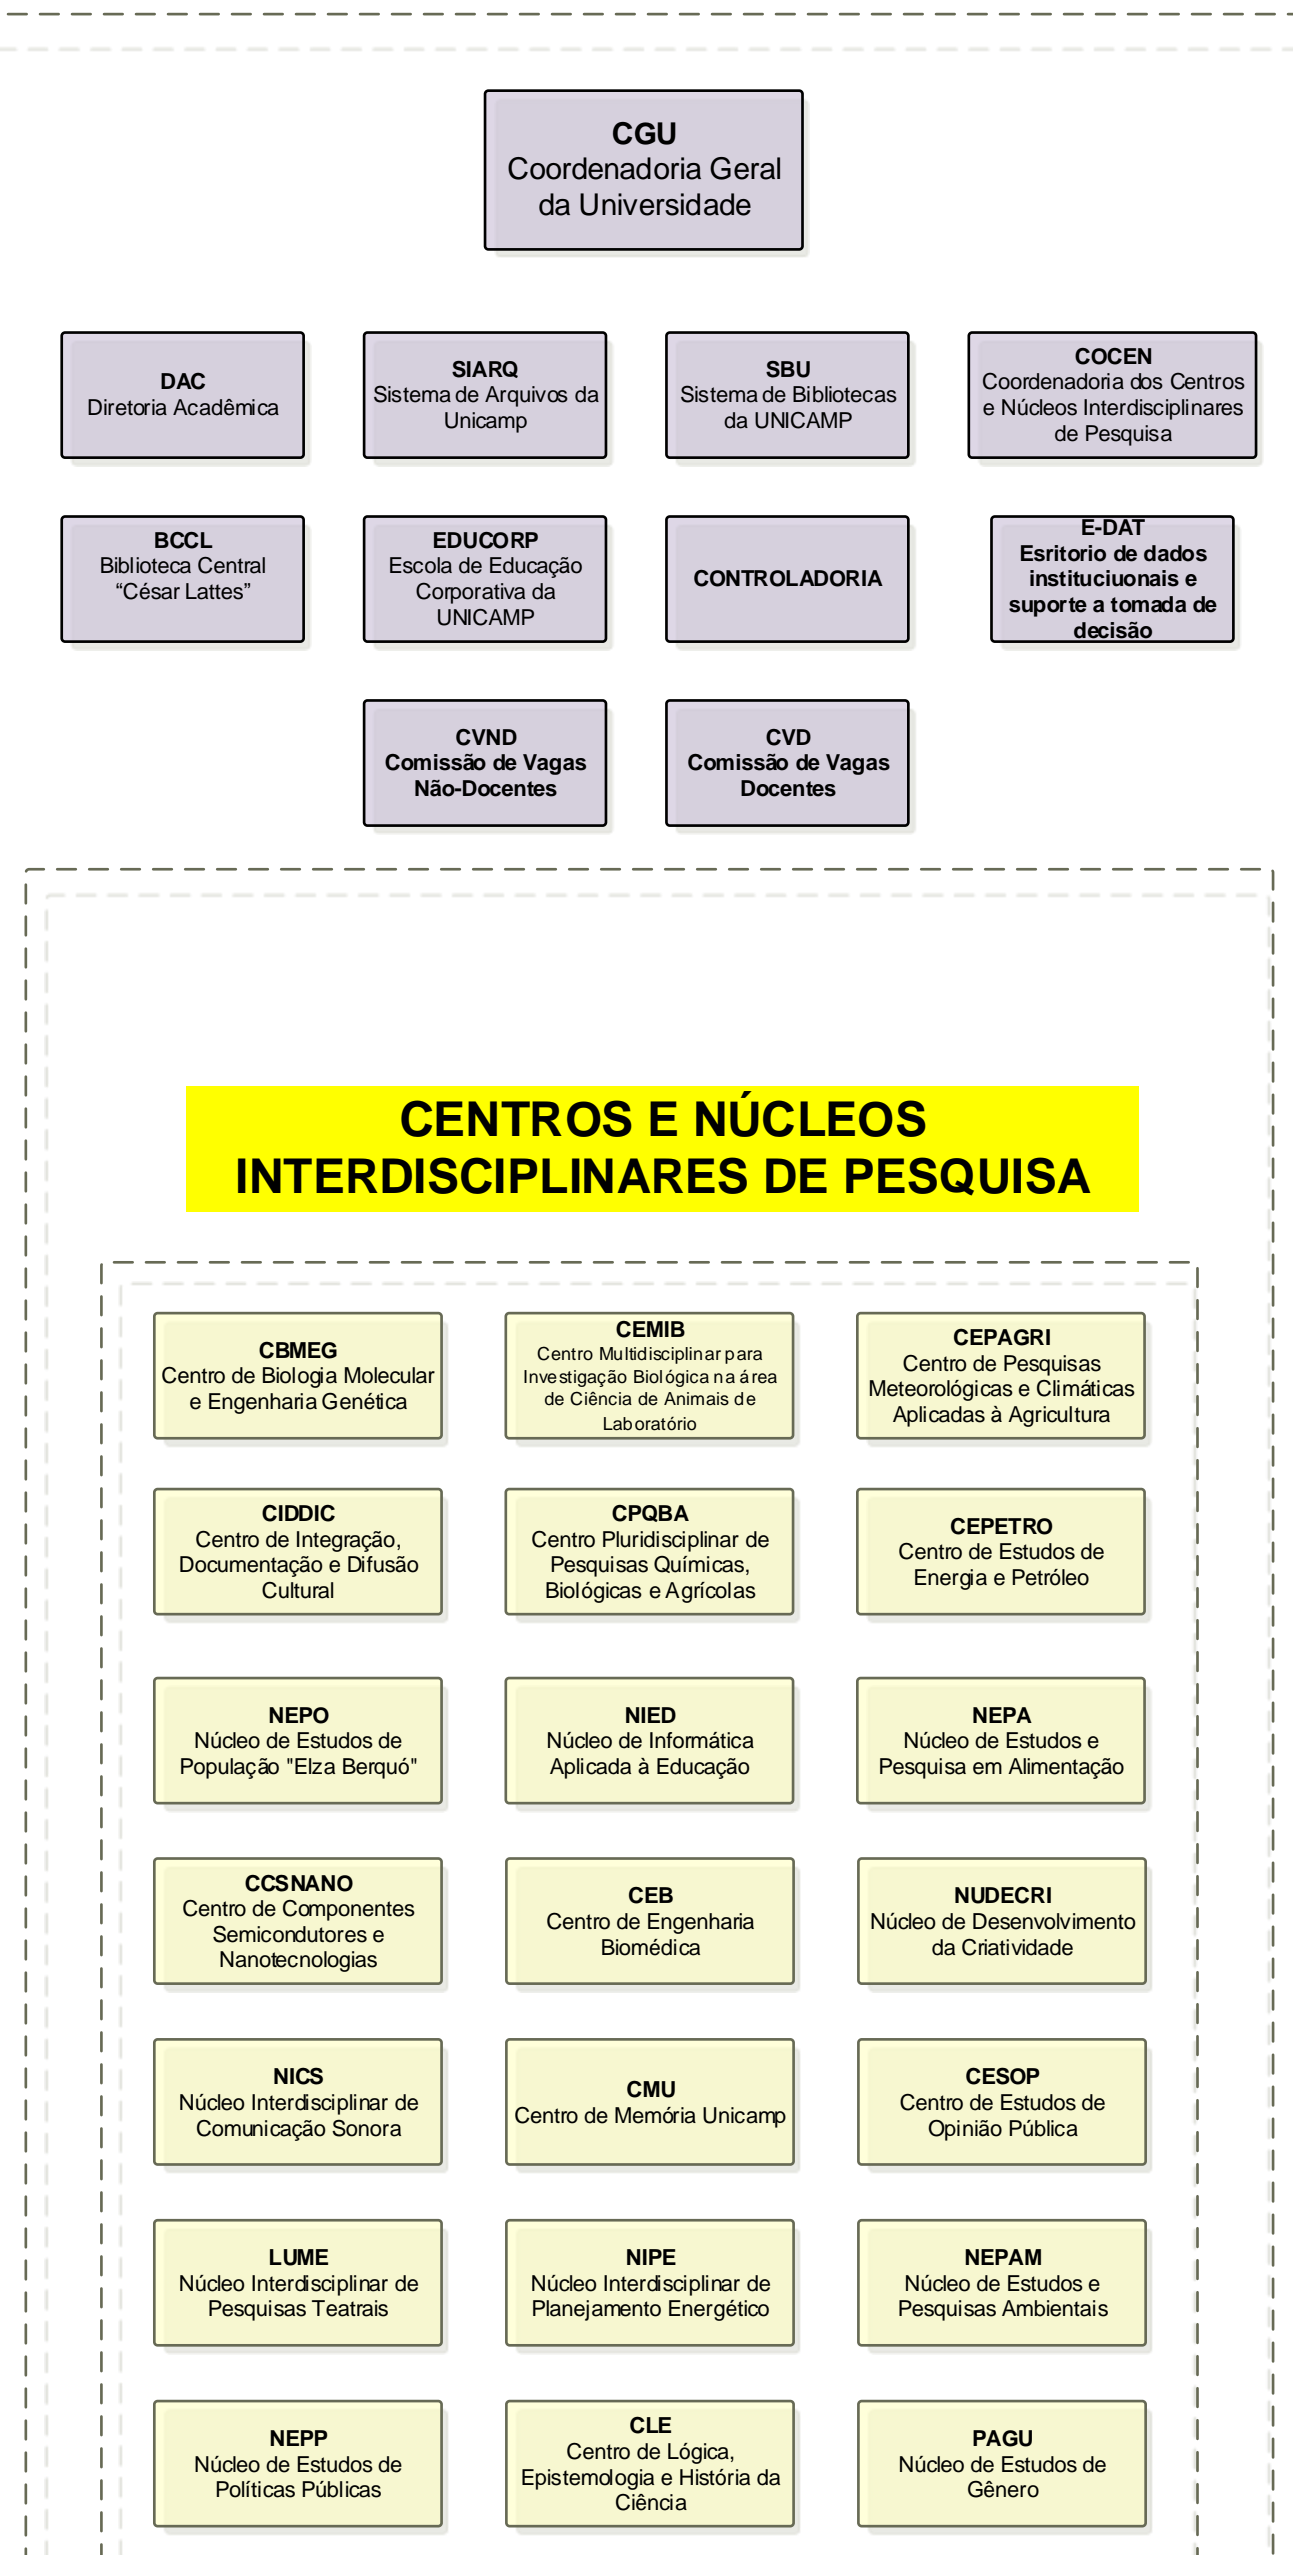

Estrutura Organizacional Universidade Estadual de Campinas – UNICAMP

1 - Conforme [Resolução GR-034/18 de 10/07/2018](#), publicada em [DOE em 13-07-2018 em ffs. 45-46](#).
2 - Conforme Regimento Geral da Unicamp, disponível em www.unicamp.br

CONSELHO UNIVERSITÁRIO²

FACULDADES E INSTITUTOS²

REITORIA¹

GABINETE DO REITOR

COORDENADORIA GERAL

PRÓ-REITORIAS

DIRETORIAS EXECUTIVAS